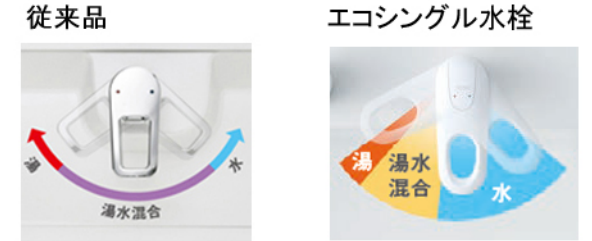

画像はイメージです

洗面化粧台 Vシリーズ

化粧台(2枚扉タイプ) LDPB075BAGEN2A
 一面鏡(鏡裏収納 LED 有) LMPB075A4GDC1G

充実の機能とバリエーションを、お手頃プライスでご提供。

Color Variation

※ はお見積りカラーです

カウンター		ホワイト
扉		A:ホワイト

洗面ボウル

泡や髪がスイスイ流れる「すべり台ボウル」

セミウェットエリア ドライエリア
 タオルなどぬらしたくない物を置く「ドライエリア」と、一段低い位置にコップや石けんなどぬれた物を置く「セミウェットエリア」の、2つのエリアを設けました。

奥ひろ収納「奥ひろし」

収納量が大幅にアップする独自のキャビネット

化粧鏡

明るく照らして省エネもできる「LED照明」

一面鏡(LED照明・エコミラー・鏡裏収納付き)

エコシングル水栓

お湯と水をきちんと使い分けられる「エコシングル水栓」

※1 従来のシングル混合水栓との比較。
 ※イラストはイメージです。実際の商品とは異なる場合があります。

ガス代 年間約400円お得 ※1
 CO₂ 年間約6kg削減 ※1
 節水・節湯 節湯 C1

レバー中央部までは水のみ吐水。
 湯との境に「カチッ」というクリック感も設け、お湯のムダ使いを防げます。

水栓金具

2パターンの切り替えができる吐水

エコシングルシャワー水栓

化粧台

収納量がたっぷり、大きな物もしっかり入ります

2枚扉タイプ(間口750mm)

TOTOのミッション

あしたを、ちがう「まいにち」に。