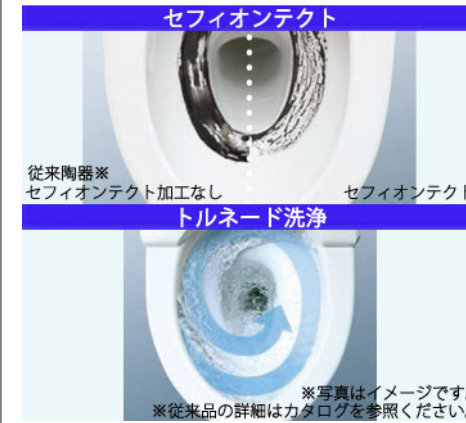

便器・便座機能

汚れツルリン

汚れを浮かせてすばらせ
少ない水でしっかり洗浄