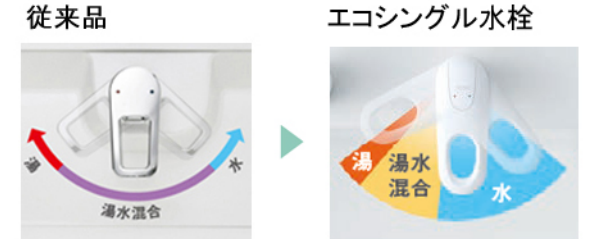

画像はイメージです

洗面化粧台 Vシリーズ

化粧台(2枚扉タイプ) LDPB075BAGEN2A
 一面鏡(鏡裏収納 LED 有) LMPB075A4GDC1G

充実の機能とバリエーションを、お手頃プライスでご提供。

Color Variation

※ はお見積りカラーです

カウンター		ホワイト
扉		A:ホワイト

洗面ボウル

泡や髪がスイスイ流れる「すべり台ボウル」

セミウェットエリア ドライエリア
 タオルなどぬらしたくない物を置く「ドライエリア」と、一段低い位置にコップや石けんなどぬれた物を置く「セミウェットエリア」の、2つのエリアを設けました。

エコシングル水栓

お湯と水をきちんと使い分けられる「エコシングル水栓」

※イラストはイメージです。実際の商品とは異なる場合があります。

レバー中央部までは水のみ吐水。湯との境に「カチッ」というクリック感も設け、お湯のムダ使いを防げます。

奥ひろ収納「奥ひろし」

収納量が大幅にアップする独自のキャビネット

水栓金具

2パターンの切り替えができる吐水

エコシングルシャワー水栓

化粧鏡

明るく照らして省エネもできる「LED照明」

一面鏡(LED照明・エコミラー・鏡裏収納付き)

化粧台

収納量がたっぷり、大きな物もしっかり入ります

2枚扉タイプ(間口750mm)

TOTOのミッション

あしたを、ちがう「まいにち」に。